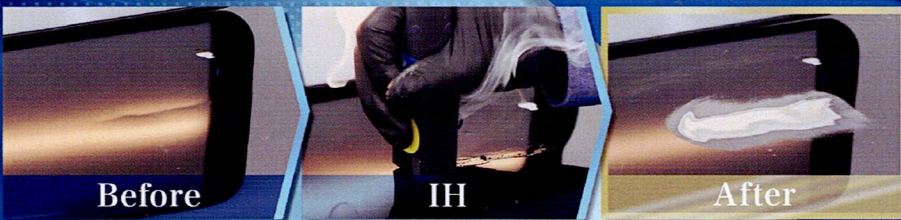

マニュアル動画はこちら

※ご使用の際は、「高周波利用設備」の許可申請が必要です。
申請に必要な書類は、商品お届けの際に同梱してお送りいたします。

GLAS WELD JAPAN
Reflecting Excellence in Glass Repair

株式会社グラスウエルドジャパン

〒603-8051 京都市北区上賀茂楠田町16-1

TEL: 075-721-5789 FAX: 075-721-5879

URL: <https://www.gw-ccj.com>

公式サイトQR

お問い合わせ先