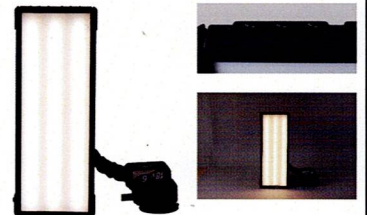

デントリペアのプロが厳選!

品番 580015

PDRハンドツールセット(ケース付)

デントリペアのプロが厳選した、基本のデントツールセット。

コードレスの6列デント用ライト!

独立したスイッチで、簡単にライトの本数を変更可能。ライトの明るさも調節できます。

品番 580033

ライトサイズ:約50×20cm
※バッテリー・充電器は付いておりません