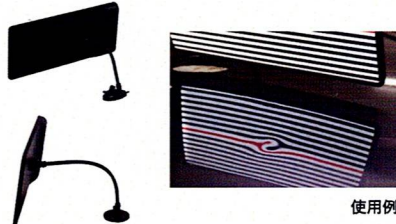

URL: <https://www.gw-ccj.com>

公式サイトQR

お問い合わせ先

New

品番 580064

ポータブルラインライト

点灯するラインボード。充電式のため、コードレスで使用可能。付属のUSBコードは、給電にも充電にも使用可能で、充電の際は電池を取り出さなくても充電できる。付属の吸盤で車のボディなどに固定でき、明るさは3段階に調節可能。

使用例

セット内容

- ・ラインライト本体
- ・本体固定用スタンド、吸盤
- ・給電、充電用ケーブル
- ・リチウムイオン電池

New

セット内容

- ・コールドグルー 約50g
- ・スライディングハンマー
- ・アルミタブ5種

品番 580080

コールドグルーPROセット (Cグルー・Sハンマー/Aタブ)

温めなくても使用できるため、作業時間の短縮が可能。付属のグルーは、粘り強く、くっつきが良い。