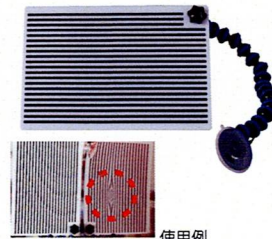

PDRスライディングハンマー(ブルー)

軽量で叩きやすいハンマー。形状の違う5種類のポンチ付き。ハンマーの長さ約370mm、約580mmまで伸縮可能。

ライトサイズ
約116cm×21cm

※バッテリー・充電器は付いておりません

品番 580028

PRO PDRクイックライトLED

寒色/暖色/寒色の3列ライト。
伸長:最小/約125cm 最大/支柱部分
約260cm アーム部分約80cm

使用例

品番 580009

デント用ラインボード

車のボディに映したラインを基準にすることで、広範囲にヘコミを確認できるツール。
ボードサイズ:約300mm×210mm

品番 580045

ハンドプーラーセット (コードレスタイプ)

マキタ14.4V・18Vバッテリーが使用可能。
(12Vコード付)