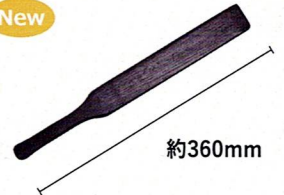

形状の違う9種類の先端付き

品番 580014

ポンチコンプリートセット

デントリペア作業時に、先端を取り換えられる便利なポンチセット。

約90mm

品番 580004

樹脂ポンチ

T-Hotbox 標準搭載のポンチ。硬い材質で、ポンチングしやすい。直径:約15φ

New

約360mm

品番 580029

バドルハンマー(ハード)

面が広く、打ちやすいハンマー。幅約40mm、厚み約20mm、重さ約160g。

New

ポンチ5種類を付属

品番 580101